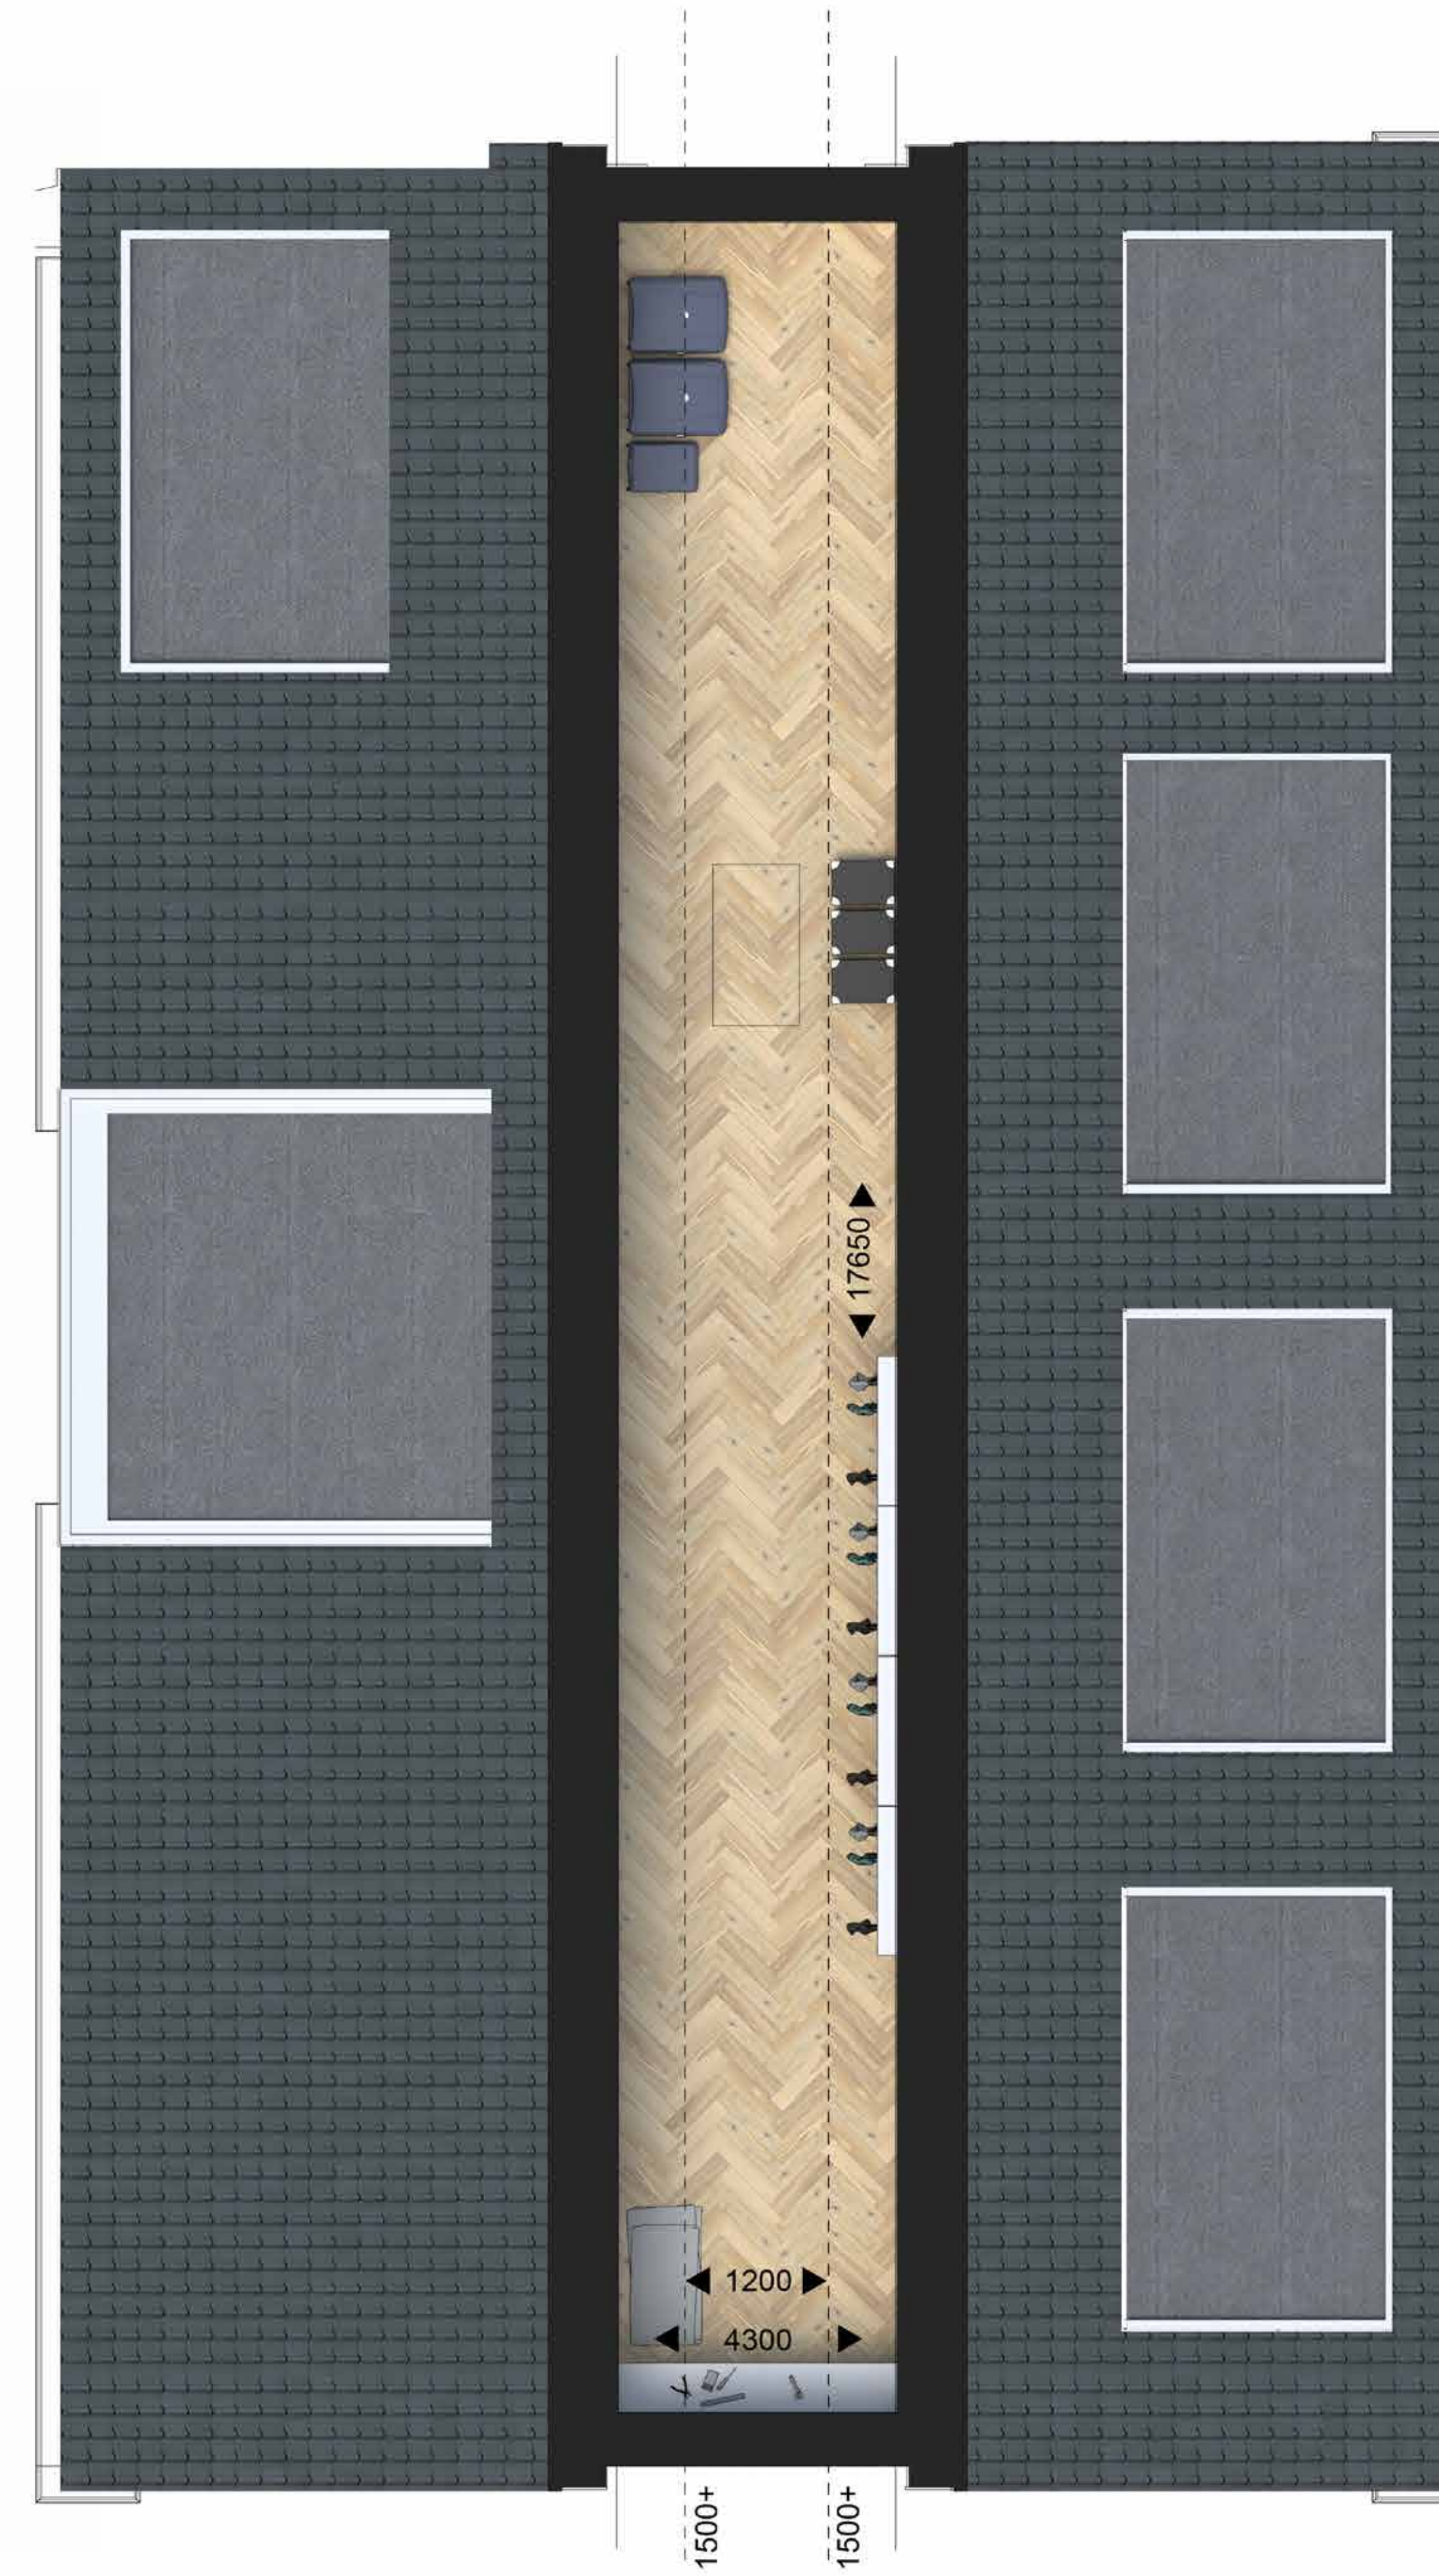

Uw eigen entree is op de eerste verdieping. U bereikt uw appartement per trap en optioneel met een lift.

De bergingverdieping is bereikbaar via de vlizotrap en is geschikt voor opslag.

Bergingverdieping

Tweede verdieping wonen en slapen

Entree op de eerste verdieping

KENMERKEN APPARTEMENT 7

Verdieping	tweede verdieping
Woonkamer & keuken	62 m ²
Slaapkamer 1	19 m ²
Slaapkamer 2	17,8 m ²
Badkamer	9,4 m ²
Bergingverdieping	21 m ²
Loggia ligging op het zuiden	9,3 m ²
Terras eerste verdieping op het zuiden	10,5 m ²

* Oppervlakte gemeten op 1500+

Plattegronden

DE QUAKEL
10 APPARTEMENTEN