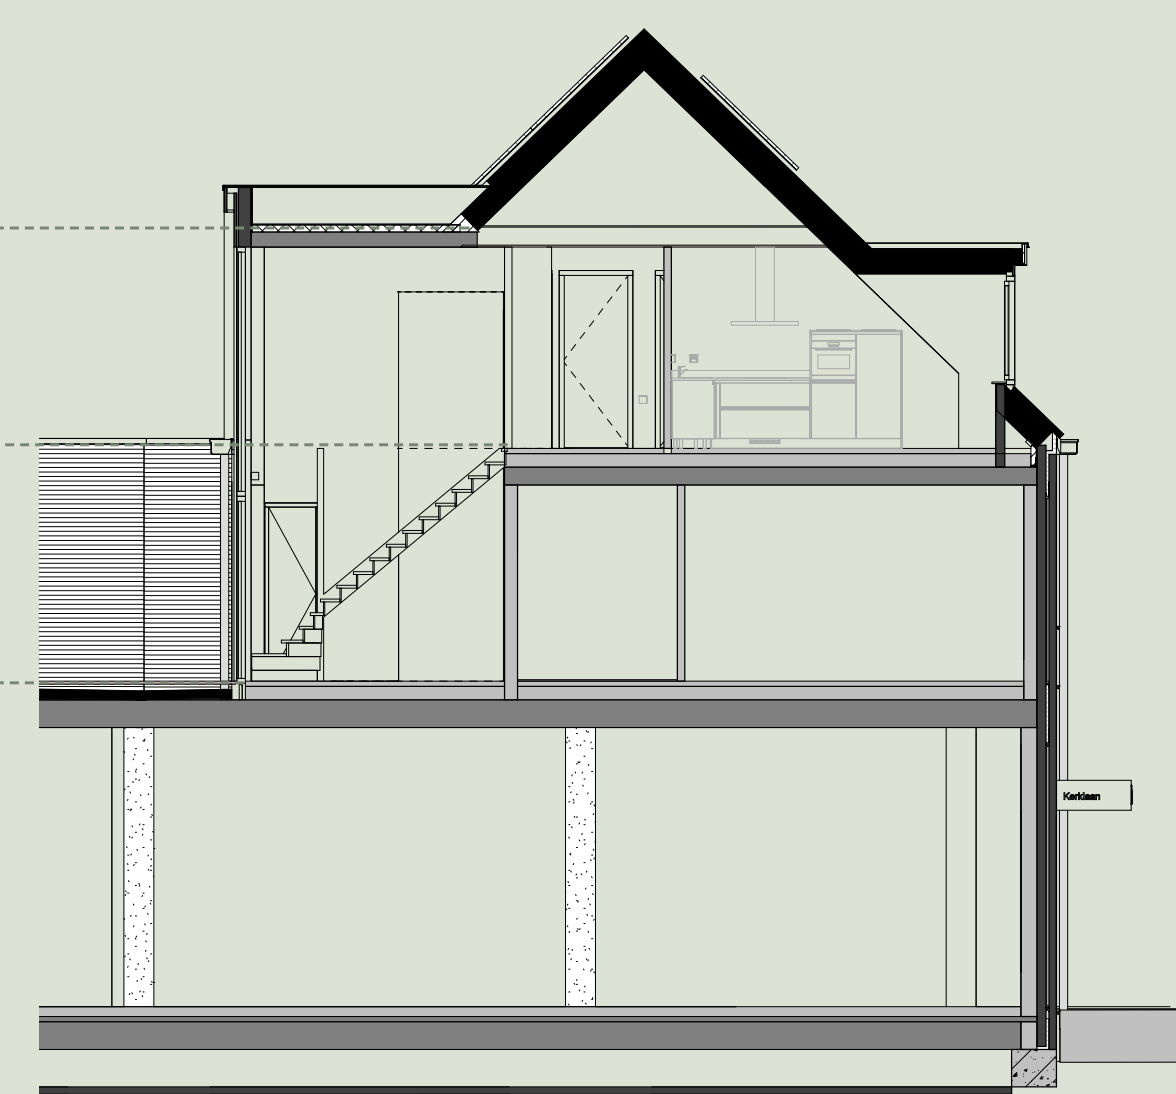

Uw eigen entree is op de eerste verdieping. U bereikt uw appartement per trap en optioneel met een lift.

De bergingverdieping is bereikbaar via de vlizotrap en is geschikt voor opslag.

Bergingverdieping

Tweede verdieping wonen en slapen

Entree op de eerste verdieping

KENMERKEN APPARTEMENT 7

Verdieping	tweede verdieping
Woonkamer & keuken	62 m ²
Slaapkamer 1	19 m ²
Slaapkamer 2	17,8 m ²
Badkamer	9,4 m ²
Bergingverdieping	21 m ²
Loggia ligging op het zuiden	9,3 m ²
Terras eerste verdieping op het zuiden	10,5 m ²

* Oppervlakte gemeten op 1500+

Plattegronden

DE QUAKEL
10 APPARTEMENTEN