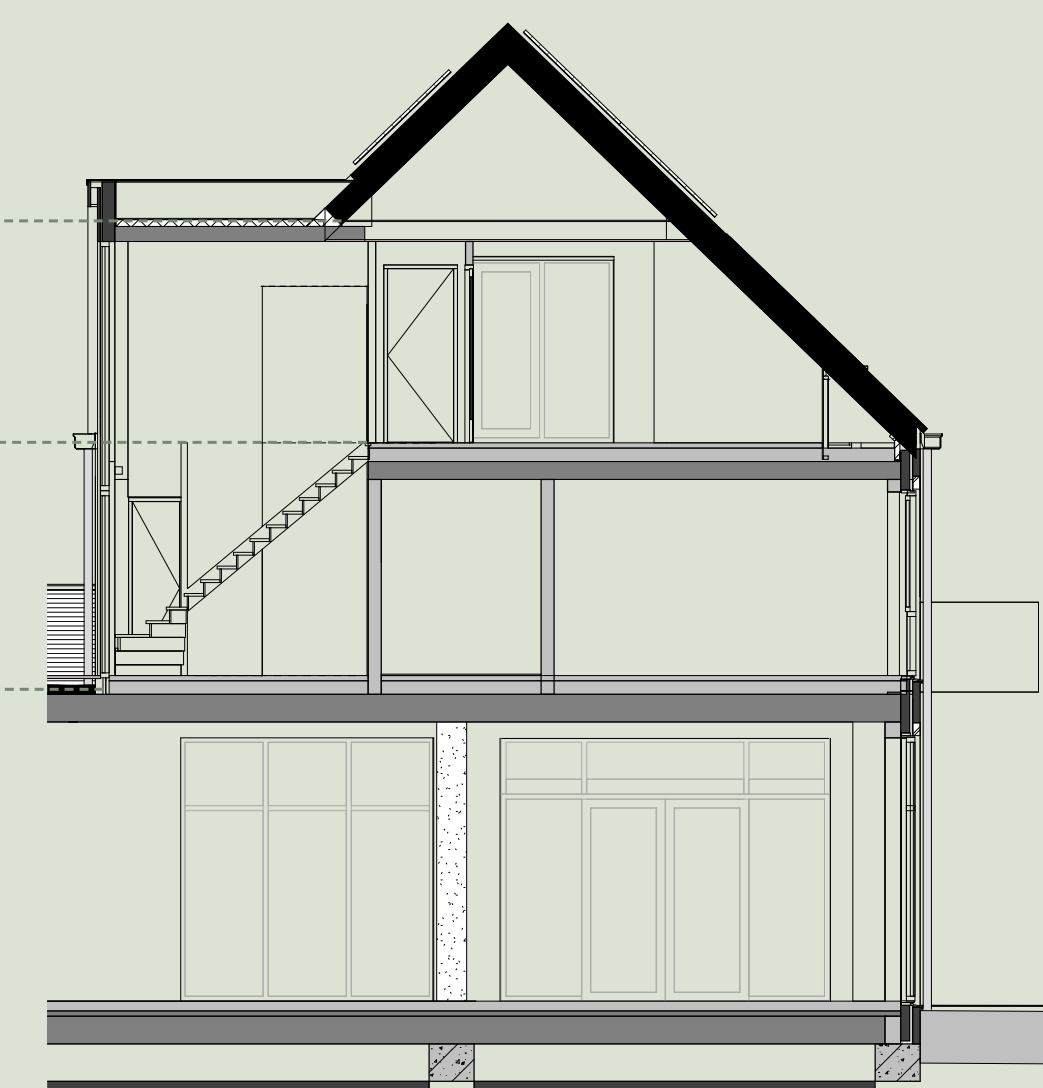

Uw eigen entree is op de eerste verdieping. U bereikt uw appartement per trap en optioneel met een lift.

De bergingverdieping is bereikbaar via de vlizotrap en is geschikt voor opslag.

Bergingverdieping

Tweede verdieping wonen en slapen

Entree op de eerste verdieping

KENMERKEN APPARTEMENT 8

Verdieping	oppervlakte
Woonkamer & keuken	66 m ²
Slaapkamer 1	17,5 m ²
Slaapkamer 2	11,5 m ²
Badkamer	8,6 m ²
Bergingverdieping	21 m ²
Loggia ligging op het oosten	9,4 m ²

* Oppervlakte gemeten op 1500+

Plattegronden

DE QUAKEL
10 APPARTEMENTEN