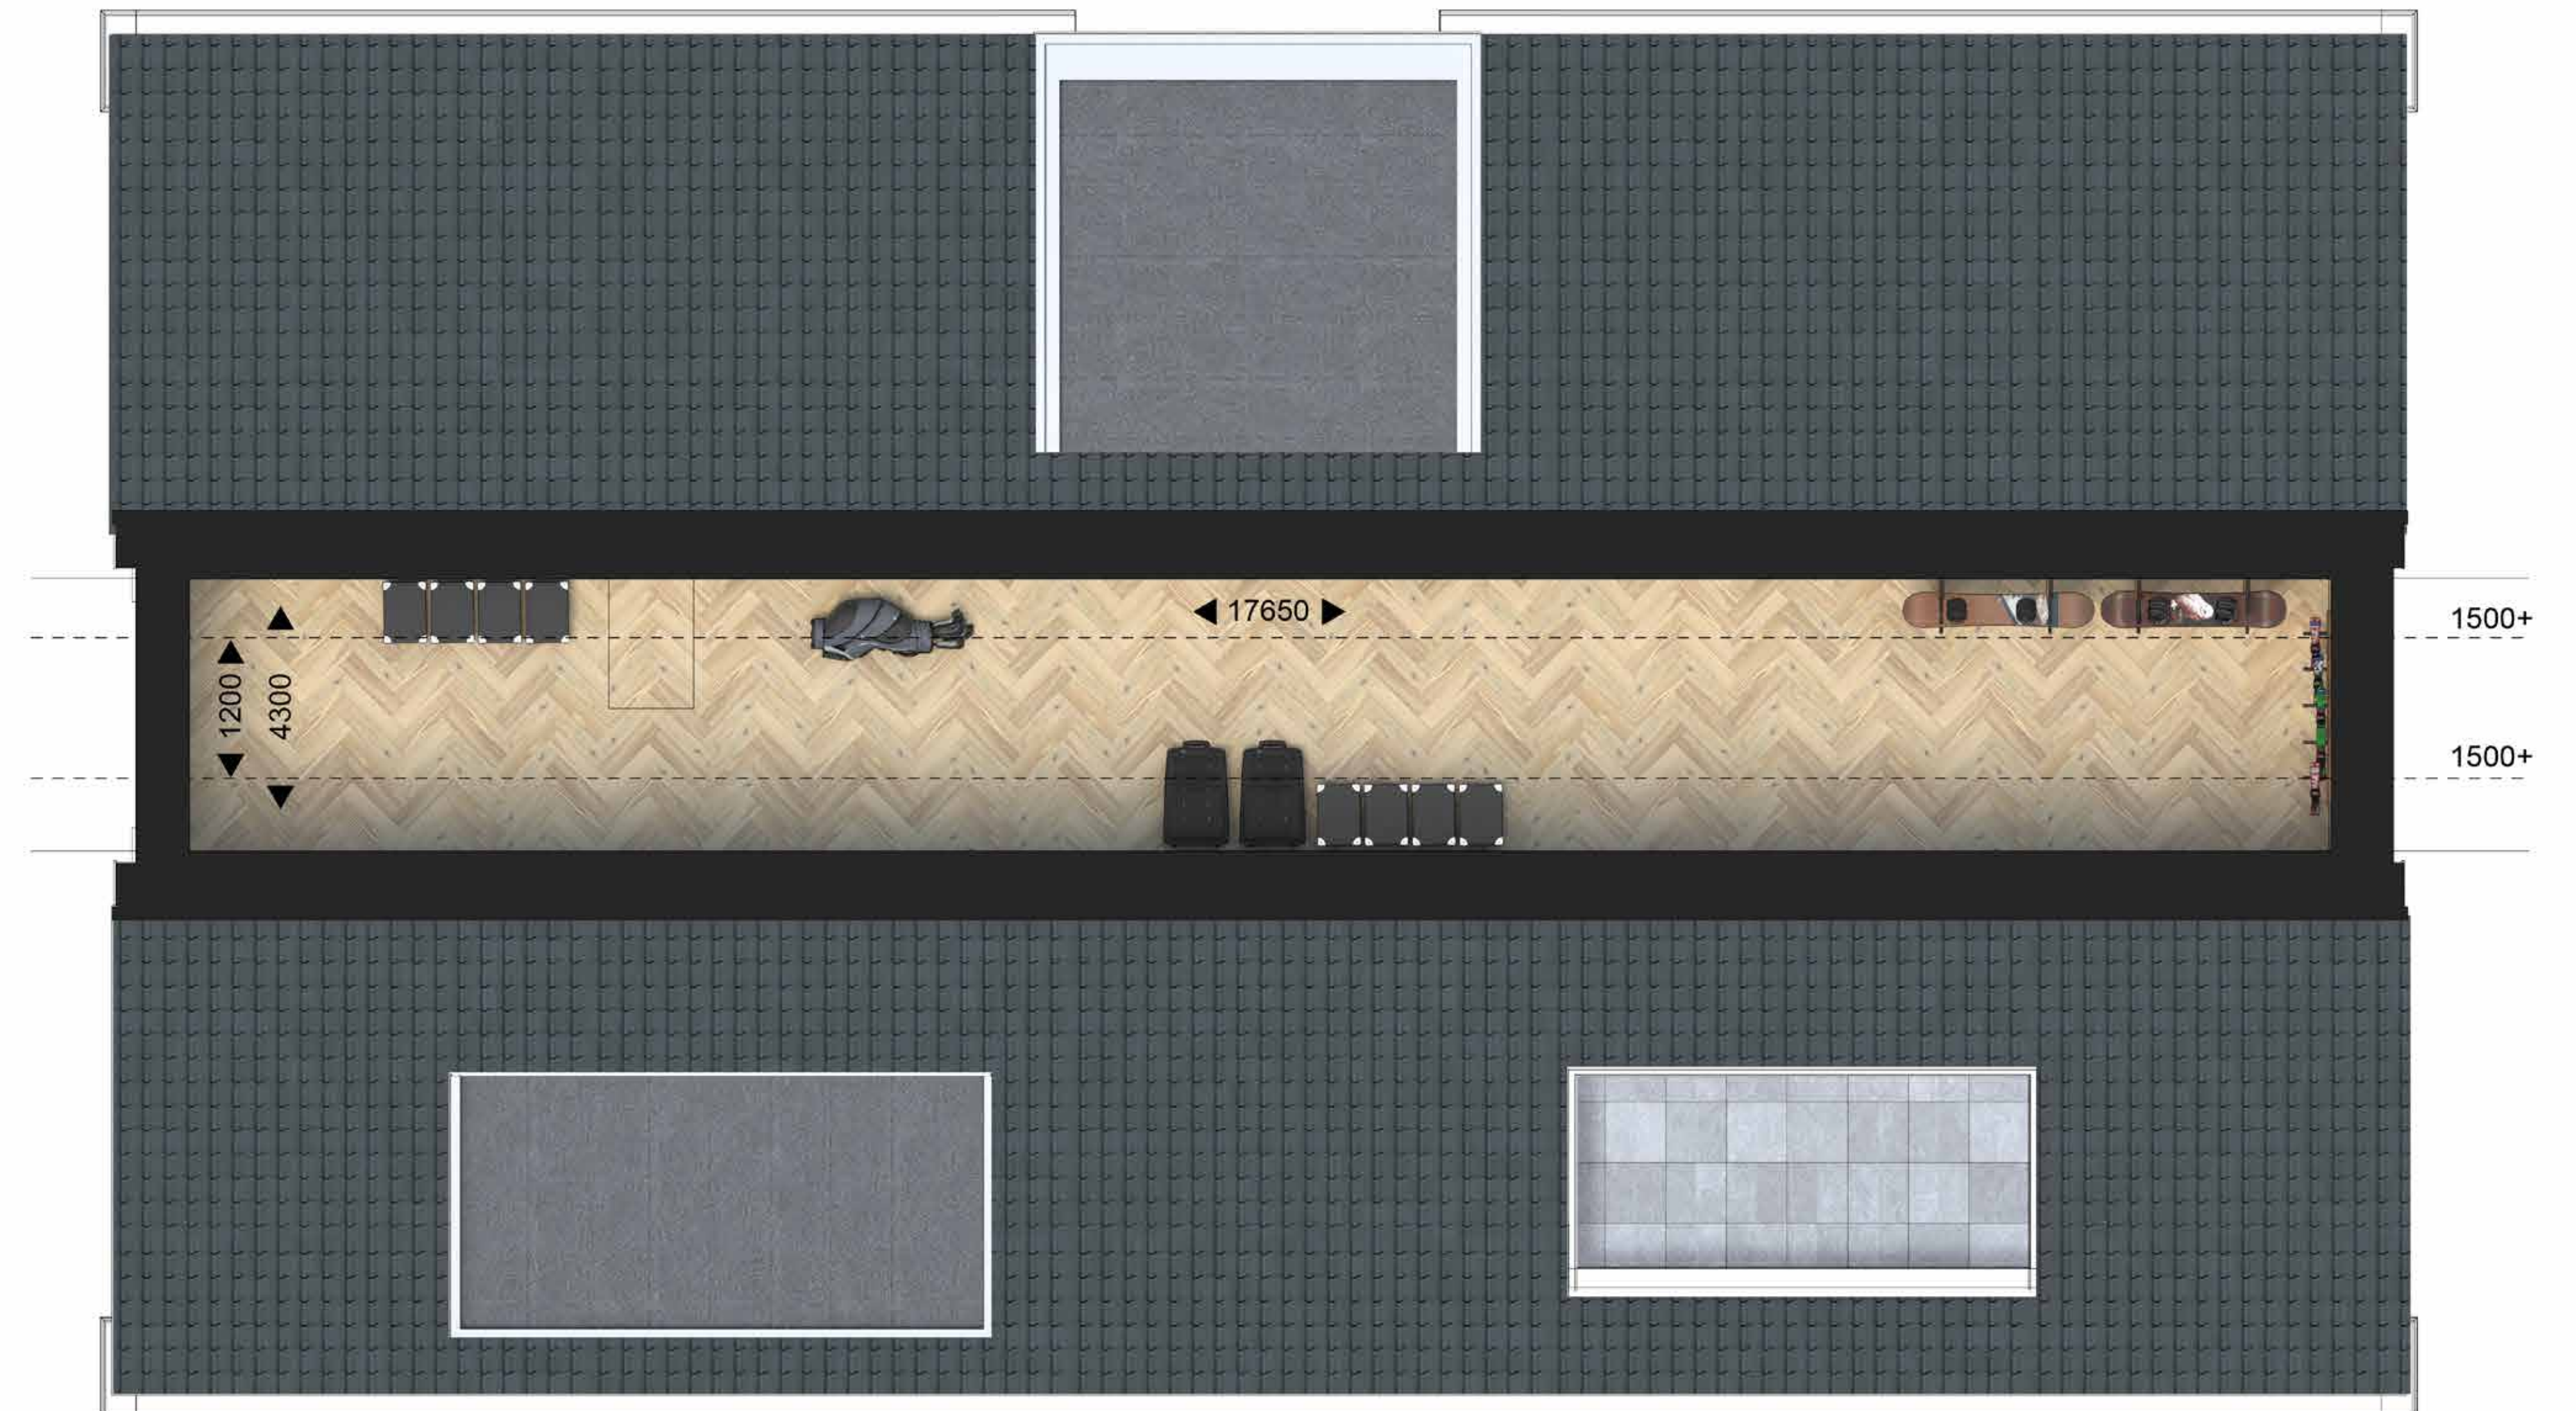

Uw eigen entree is op de eerste verdieping. U bereikt uw appartement per trap en optioneel met een lift.

De bergingverdieping is bereikbaar via de vlizotrap en is geschikt voor opslag.

Bergingverdieping

Tweede verdieping wonen en slapen

Entree op de eerste verdieping

KENMERKEN APPARTEMENT 8

Verdieping	oppervlakte
Woonkamer & keuken	66 m ²
Slaapkamer 1	17,5 m ²
Slaapkamer 2	11,5 m ²
Badkamer	8,6 m ²
Bergingverdieping	21 m ²
Loggia ligging op het oosten	9,4 m ²

* Oppervlakte gemeten op 1500+

Plattegronden

DE QUAKEL
10 APPARTEMENTEN